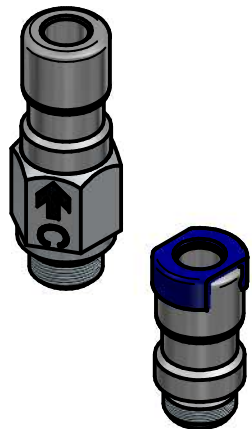

Anschluss Flüssigkeit weiss $\phi 6$
 Connection liquid white

Anschluss Luft blau $\phi 6$
 Connection air blue

Sicherungsschraube zum Feststellen
 des Düsenkopfes
 Lock screw to secure nozzle head

für Verteiler
 for distributor

Luftanschluss blau $\phi 6$
 Connection air blue

TC-Rückschlagventil - Flüssigkeit weiss $\phi 6$
 Check valve - liquid white

1	23.04.2018	dkn	Maßblatt überarbeitet
Index	Datum	Name	Art der Änderung
Maßblatt / Dimension sheet		Format A 3	Maßstab 1:1
			Freimaß-Toleranz nach DIN 7168 mittel
	Datum	Name	Bezeichnung: ^①
Erstellt	26.01.2017	msc	Sprühkopfgruppe-PCJB-1fach_05x10-6/6
Freigabe	24.04.2018	sbi	Spray head group-PCJB-single_05x10-6/6
Werkstoff			 HPM Technologie GmbH Paul-Lechler-Straße 21 72581 Dettingen / Erms Tel: +49 7123 88039-10
Oberfläche			