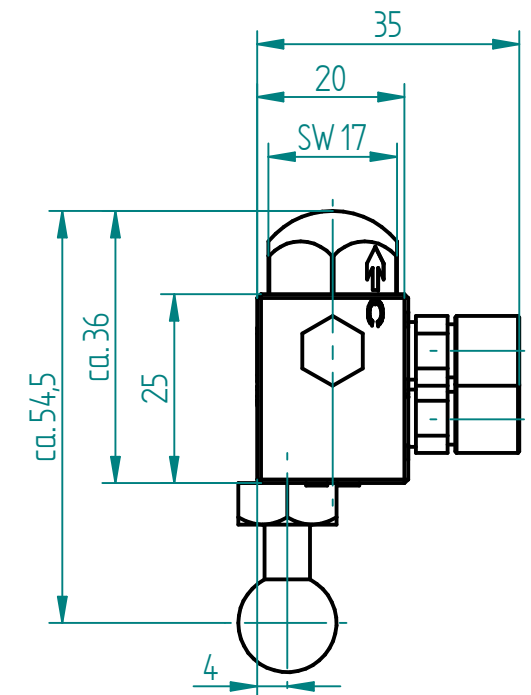

Anschluss Flüssigkeit weiss $\phi 6$
 Connection liquid white

Anschluss Luft blau $\phi 6$
 Connection air blue

Sicherungsschraube zum Feststellen
 des Düsenkopfes
 Lock screw to secure nozzle head

für Verteiler
 for distributor

Luftanschluss blau $\phi 6$
 Connection air blue

TC-Rückschlagventil - Flüssigkeit weiss $\phi 6$
 Check valve - liquid white

1	23.04.2018	dkn	Maßblatt überarbeitet
Index	Datum	Name	Art der Änderung
Maßblatt / Dimension sheet		Format A 3	Maßstab 1:1
			Freimaß-Toleranz nach DIN 7168 mittel
	Datum	Name	Bezeichnung: ^①
Erstellt	26.01.2017	msc	Sprühkopfgruppe-PCJB-1fach_05x10-6/6
Freigabe	24.04.2018	sbi	Spray head group-PCJB-single_05x10-6/6
Werkstoff			 HPM Technologie GmbH Paul-Lechler-Straße 21 72581 Dettingen / Erms Tel: +49 7123 88039-10
Oberfläche			