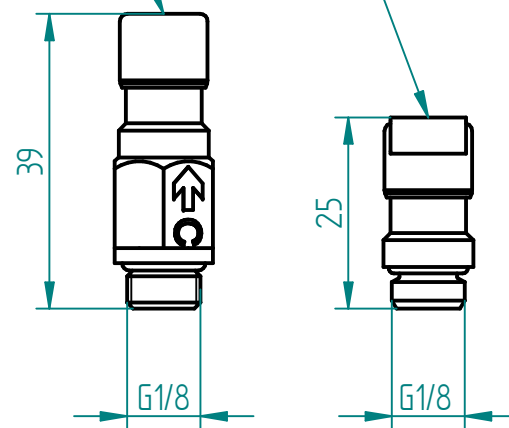

Anschluss Flüssigkeit weiss $\phi 6$
 Connection liquid white

Anschluss Luft blau $\phi 6$
 Connection air blue

Sicherungsschraube zum Feststellen
 des Düsenkopfes
 Lock screw to secure nozzle head

für Verteiler
 for distributor

Luftanschluss blau $\phi 6$
 Connection air blue

TC-Rückschlagventil - Flüssigkeit weiss $\phi 6$
 Check valve - liquid white

1	23.04.2018	dkn	Maßblatt überarbeitet
Index	Datum	Name	Art der Änderung
Maßblatt / Dimension sheet		Format A 3	Maßstab 1:1
			Freimaß-Toleranz nach DIN 7168 mittel
	Datum	Name	Bezeichnung: ^①
Erstellt	26.01.2017	msc	Sprühkopfgruppe-PCJB-1fach_05x10-6/6
Freigabe	24.04.2018	sbi	Spray head group-PCJB-single_05x10-6/6
Werkstoff			 HPM Technologie GmbH Paul-Lechler-Straße 21 72581 Dettingen / Erms Tel: +49 7123 88039-10
Oberfläche			