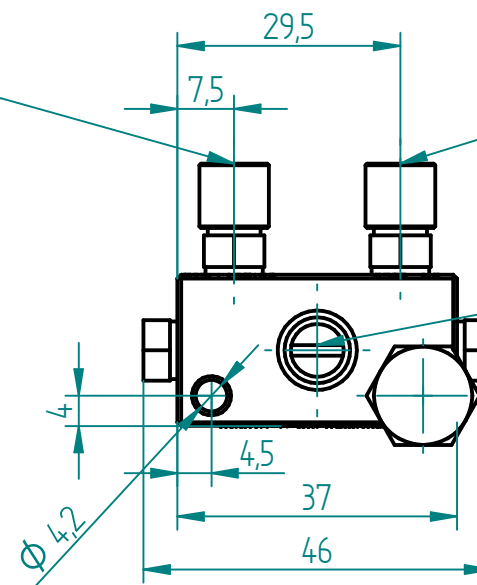

Anschluss Flüssigkeit weiss $\phi 6$
 Connection liquid white

Anschluss Luft blau $\phi 6$
 Connection air blue

Sicherungsschraube zum Feststellen
 des Düsenkopfes
 Lock screw to secure nozzle head

für Verteiler
 for distributor

Luftanschluss blau $\phi 6$
 Connection air blue

TC-Rückschlagventil - Flüssigkeit weiss $\phi 6$
 Check valve - liquid white

1	23.04.2018	dkn	Maßblatt überarbeitet
Index	Datum	Name	Art der Änderung
Maßblatt / Dimension sheet		Format A 3	Maßstab 1:1
			Freimaß-Toleranz nach DIN 7168 mittel
	Datum	Name	Bezeichnung: ^①
Erstellt	26.01.2017	msc	Sprühkopfgruppe-PCJB-1fach_05x10-6/6
Freigabe	24.04.2018	sbi	Spray head group-PCJB-single_05x10-6/6
Werkstoff			 HPM Technologie GmbH Paul-Lechler-Straße 21 72581 Dettingen / Erms Tel: +49 7123 88039-10
Oberfläche			