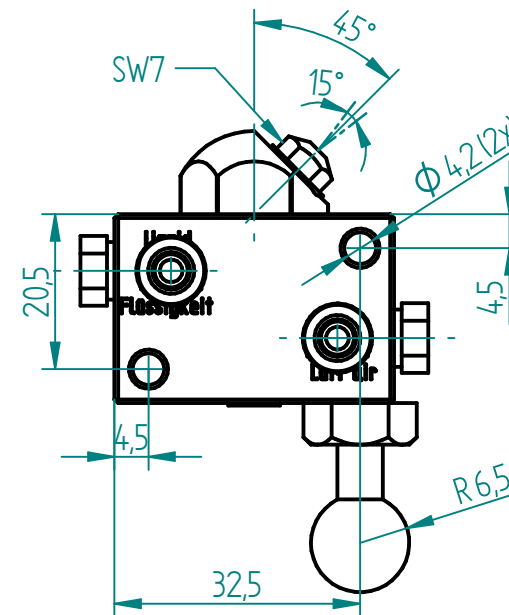

Anschluss Flüssigkeit weiss $\phi 6$
 Connection liquid white

Anschluss Luft blau $\phi 6$
 Connection air blue

Sicherungsschraube zum Feststellen
 des Düsenkopfes
 Lock screw to secure nozzle head

für Verteiler
 for distributor

Luftanschluss blau $\phi 6$
 Connection air blue

TC-Rückschlagventil - Flüssigkeit weiss $\phi 6$
 Check valve - liquid white

1	23.04.2018	dkn	Maßblatt überarbeitet
Index	Datum	Name	Art der Änderung
Maßblatt / Dimension sheet		Format A 3	Maßstab 1:1
			Freimaß-Toleranz nach DIN 7168 mittel
	Datum	Name	Bezeichnung: ^①
Erstellt	26.01.2017	msc	Sprühkopfgruppe-PCJB-1fach_05x10-6/6
Freigabe	24.04.2018	sbi	Spray head group-PCJB-single_05x10-6/6
Werkstoff			 HPM Technologie GmbH Paul-Lechler-Straße 21 72581 Dettingen / Erms Tel: +49 7123 88039-10
Oberfläche			